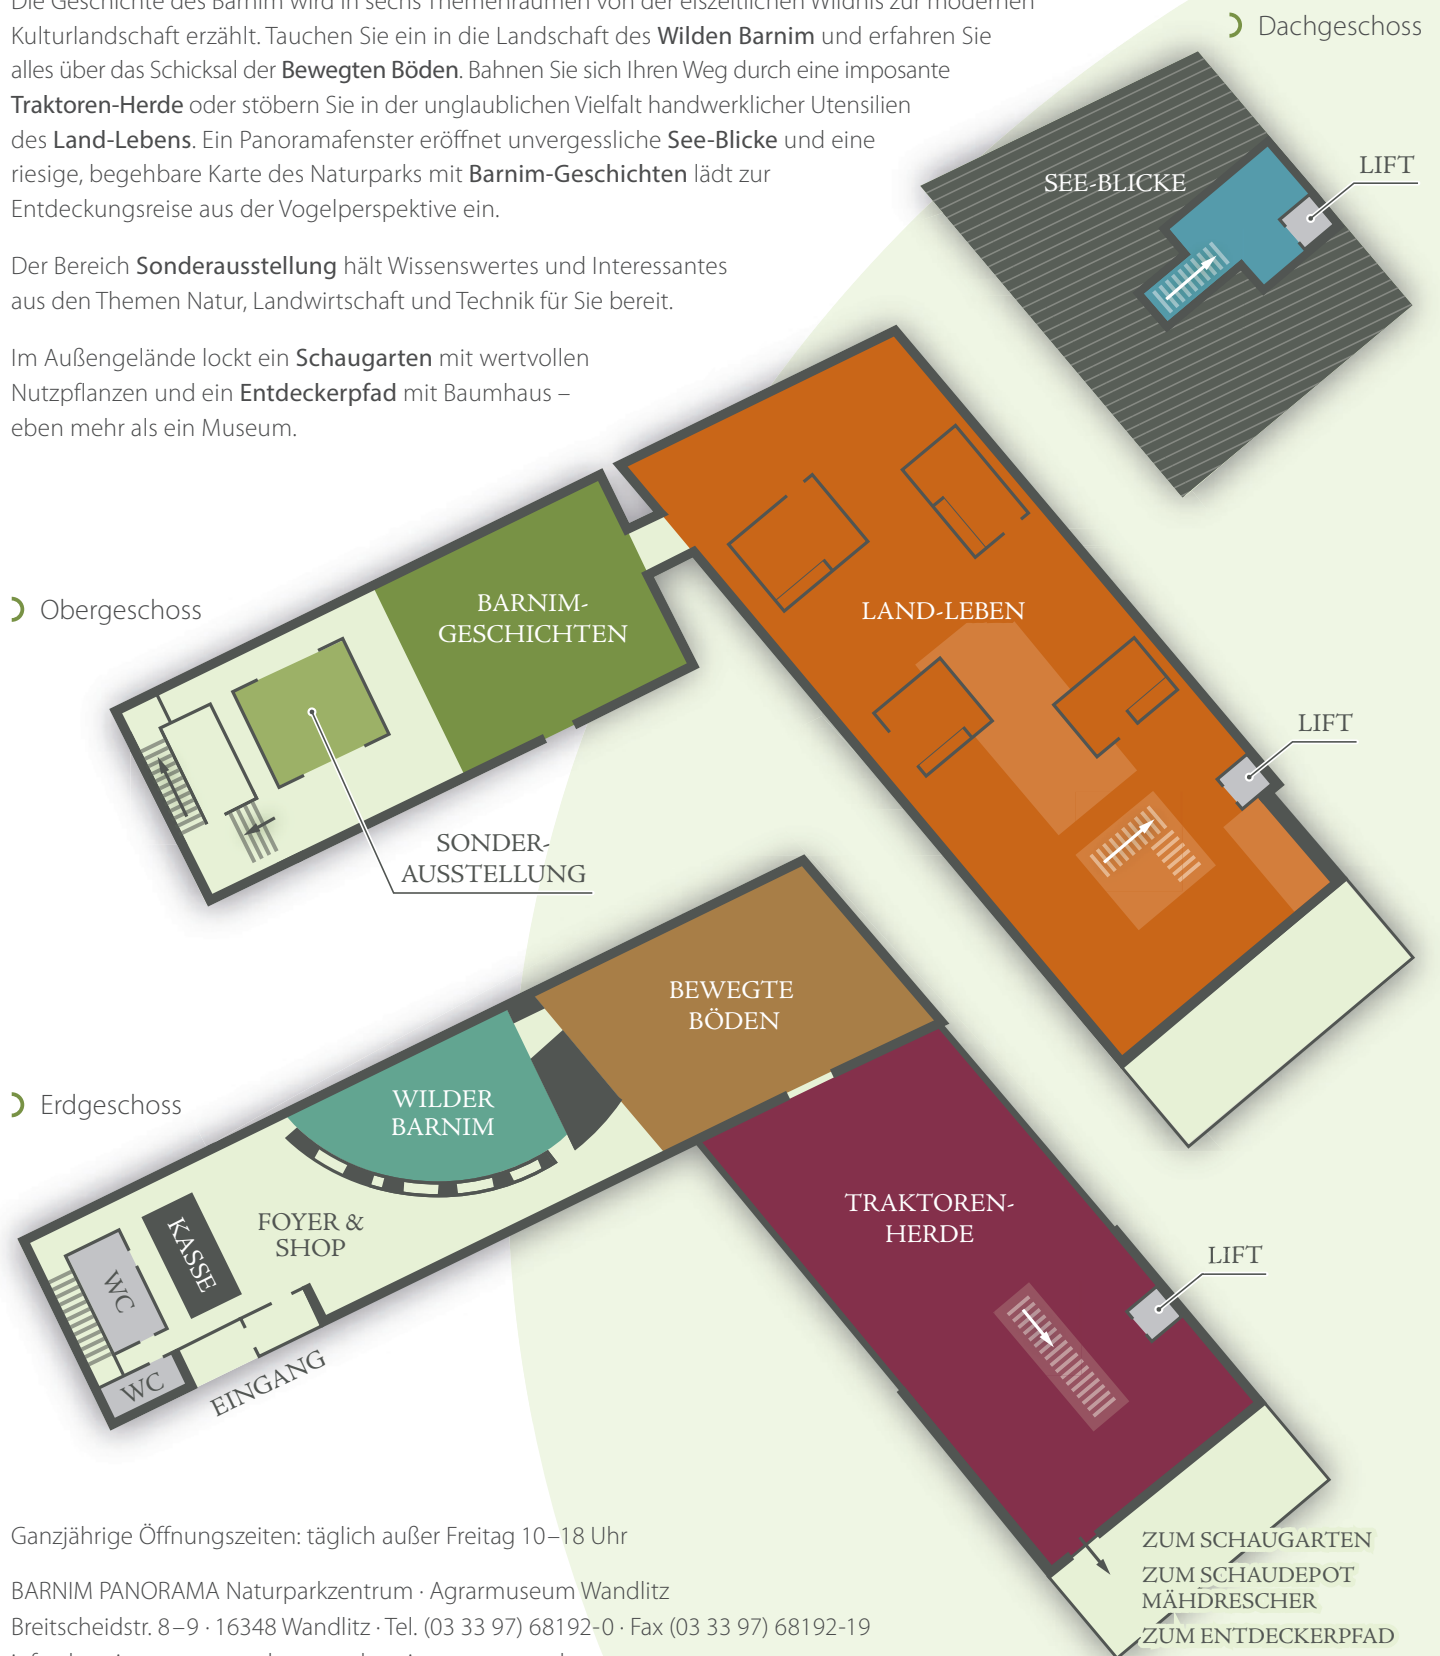

NATUR UND TECHNIK ERLEBEN.

BARNIM PANORAMA
Naturparkzentrum · Agrarmuseum Wandlitz

Mit der Ausstellung »Geformte und Genutzte Landschaft« können Sie die ganze Vielfalt einer Kulturlandschaft entdecken und begreifen.

Die Geschichte des Barnim wird in sechs Themenräumen von der eiszeitlichen Wildnis zur modernen Kulturlandschaft erzählt. Tauchen Sie ein in die Landschaft des **Wilden Barnim** und erfahren Sie alles über das Schicksal der **Bewegten Böden**. Bahnen Sie sich Ihren Weg durch eine imposante **Traktoren-Herde** oder stöbern Sie in der unglaublichen Vielfalt handwerklicher Utensilien des **Land-Lebens**. Ein Panoramafenster eröffnet unvergessliche **See-Blicke** und eine riesige, begehbare Karte des Naturparks mit **Barnim-Geschichten** lädt zur Entdeckungsreise aus der Vogelperspektive ein.

Der Bereich **Sonderausstellung** hält Wissenswertes und Interessantes aus den Themen Natur, Landwirtschaft und Technik für Sie bereit.

Im Außengelände lockt ein **Schaugarten** mit wertvollen Nutzpflanzen und ein **Entdeckerpfad** mit Baumhaus – eben mehr als ein Museum.

Ganzjährige Öffnungszeiten: täglich außer Freitag 10–18 Uhr

BARNIM PANORAMA Naturparkzentrum · Agrarmuseum Wandlitz
Breitscheidstr. 8–9 · 16348 Wandlitz · Tel. (03 33 97) 68192-0 · Fax (03 33 97) 68192-19
info@barnim-panorama.de · www.barnim-panorama.de